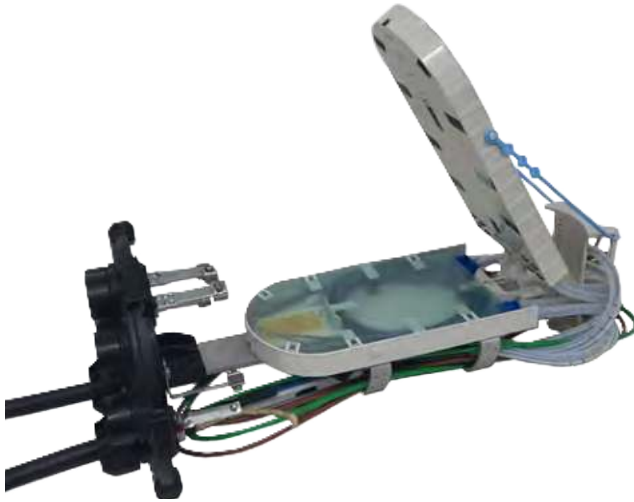

PROVITEL

Português

Español

Caixa de Emenda FibreGuard® HD

Função

É indicada para aplicações de emendas de cabos de alta densidade. A nova arquitetura do organizador oferece acesso aberto para roteamento de fibras, reduz aberturas de blindagem do cabo e simplifica a montagem: todos esses fatores economizam tempo e dinheiro.

Quando combinados com o projeto do cabeçote segmentado patenteado da PLP, o sistema de fechamento oferece o nível de flexibilidade máximo para atender às suas necessidades de redes complexas.

Características Técnicas

- Capacidade Máxima de 1440 Emendas, sendo 5 bandejas de 288 fibras ópticas.
- O projeto do cabeçote segmentado oferece acesso independente a cada cabo sem afetar os adjacentes.
- Apresenta dois tipos de bandejas de emenda que suporta emenda por fusão em massa, fusão simples ou uma combinação das duas.
- As bandejas modulares podem ser articuladas para cima ou removidas da pilha, para permitir acessos individuais e simultâneos.
- Os Grommets agora aceitam cabos de fibra óptica com entrada de até 1,38" (35 mm) de diâmetro.

Caja de Empalme FibreGuard® HD

Función

Es indicada para aplicaciones de empalmes de cables de alta densidad. La nueva arquitectura del organizador ofrece acceso abierto para el guiado de fibras, reduce aberturas de blindaje del cable y simplifica el montaje: todos esos factores economizan tiempo y dinero.