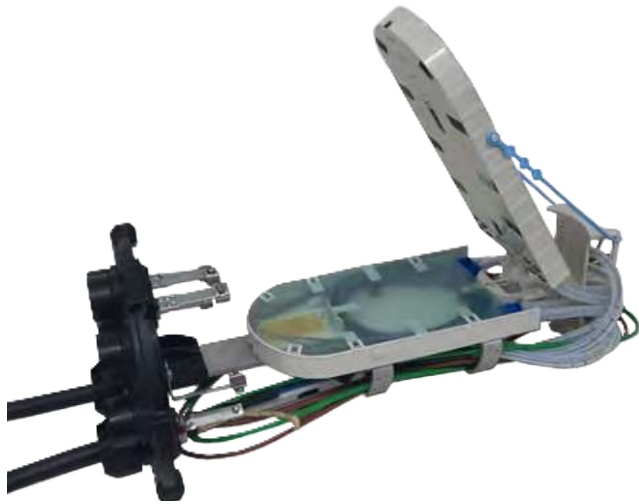

PROVITEL

Português

Español

Caixa de Emenda FibreGuard® HD

Função

É indicada para aplicações de emendas de cabos de alta densidade. A nova arquitetura do organizador oferece acesso aberto para roteamento de fibras, reduz aberturas de blindagem do cabo e simplifica a montagem: todos esses fatores economizam tempo e dinheiro.

Quando combinados com o projeto do cabeçote segmentado patenteado da PLP, o sistema de fechamento oferece o nível de flexibilidade máximo para atender às suas necessidades de redes complexas.

Características Técnicas

- Capacidade Máxima de 1440 Emendas, sendo 5 bandejas de 288 fibras ópticas.
- O projeto do cabeçote segmentado oferece acesso independente a cada cabo sem afetar os adjacentes.
- Apresenta dois tipos de bandejas de emenda que suporta emenda por fusão em massa, fusão simples ou uma combinação das duas.
- As bandejas modulares podem ser articuladas para cima ou removidas da pilha, para permitir acessos individuais e simultâneos.
- Os Grommets agora aceitam cabos de fibra óptica com entrada de até 1,38" (35 mm) de diâmetro.

Caja de Empalme FibreGuard® HD

Función

Es indicada para aplicaciones de empalmes de cables de alta densidad. La nueva arquitectura del organizador ofrece acceso abierto para el guiado de fibras, reduce aberturas de blindaje del cable y simplifica el montaje: todos esos factores economizan tiempo y dinero.