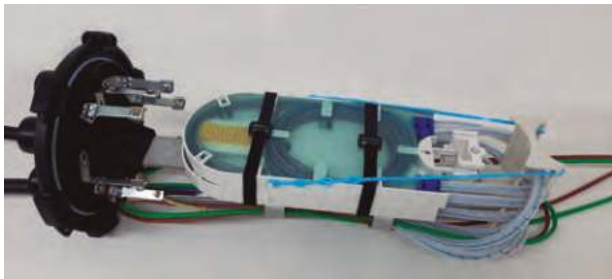

PROVITEL

Português

Español

Caixa de Emenda FibreGuard® HD

Função

É indicada para aplicações de emendas de cabos de alta densidade. A nova arquitetura do organizador oferece acesso aberto para roteamento de fibras, reduz aberturas de blindagem do cabo e simplifica a montagem: todos esses fatores economizam tempo e dinheiro.

- Capacidade Máxima de 1440 Emendas, sendo 5 bandejas de 288 fibras ópticas.
- O projeto do cabeçote segmentado oferece acesso independente a cada cabo sem afetar os adjacentes.
- Apresenta dois tipos de bandejas de emenda que suporta emenda por fusão em massa, fusão simples ou uma combinação das duas.
- As bandejas modulares podem ser articuladas para cima ou removidas da pilha, para permitir acessos individuais e simultâneos.
- Os Grommets agora aceitam cabos de fibra óptica com entrada de até 1,38" (35 mm) de diâmetro.

Caja de Empalme FibreGuard® HD

Función

Es indicada para aplicaciones de empalmes de cables de alta densidad. La nueva arquitectura del organizador ofrece acceso abierto para el guiado de fibras, reduce aberturas de blindaje del cable y simplifica el montaje: todos esos factores economizan tiempo y dinero.

Cuando se combina con el proyecto del cabezal segmentado patentado por PLP, el sistema de cierre ofrece el nivel de flexibilidad máximo para satisfacer a las necesidades de redes complejas.

Características Técnicas