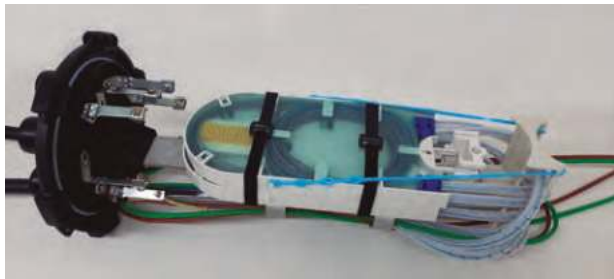

PROVITEL

Português

Español

Caixa de Emenda FibreGuard® HD

Função

É indicada para aplicações de emendas de cabos de alta densidade. A nova arquitetura do organizador oferece acesso aberto para roteamento de fibras, reduz aberturas de blindagem do cabo e simplifica a montagem: todos esses fatores economizam tempo e dinheiro.

Quando combinados com o projeto do cabeçote segmentado patenteado da PLP, o sistema de fechamento oferece o nível de flexibilidade máximo para atender às suas necessidades de redes complexas.

Características Técnicas

- Capacidade Máxima de 1440 Emendas, sendo 5 bandejas de 288 fibras ópticas.
- O projeto do cabeçote segmentado oferece acesso independente a cada cabo sem afetar os adjacentes.
- Apresenta dois tipos de bandejas de emenda que suporta emenda por fusão em massa, fusão simples ou uma combinação das duas.
- As bandejas modulares podem ser articuladas para cima ou removidas da pilha, para permitir acessos individuais e simultâneos.
- Os Grommets agora aceitam cabos de fibra óptica com entrada de até 1,38" (35 mm) de diâmetro.

Caja de Empalme FibreGuard® HD

Función

Es indicada para aplicaciones de empalmes de cables de alta densidad. La nueva arquitectura del organizador ofrece acceso abierto para el guiado de fibras, reduce aberturas de blindaje del cable y simplifica el montaje: todos esos factores economizan tiempo y dinero.